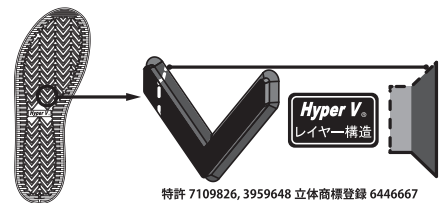

単なるV字ではなく、スロープつき重層構造「Hyper V<sup>®</sup> レイヤー構造」を採用

製法:セメント接着

アッパー材:編物、合成皮革、革

ミッドソール:EVA

靴底:ハイパーVソール(耐油合成ゴム)

重量:340g(26.0cm片足)