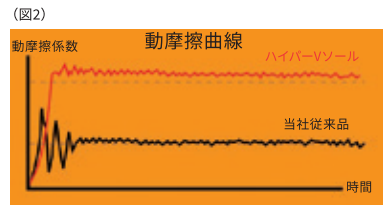

図2のグラフのように従来のソールだと、摩擦が「静(止まっている状態)」から「動(動いている状態)」に移行する際に、大きな変動が生じ、いわゆるスリップでの転倒の危険性が高いのに比べ、ハイパーVソールは動摩擦曲線が安定しており、その後もスムーズな移行が見られ、転倒事故の危険性が少なくなります。

✔ 全方向滑りにくい

ハイパーVソールの特殊なV字の意匠で、タテ・ヨコ・ナナメ全ての方向で、滑りにくい構造になっています。

✔ ベロの一部に通気の良い素材を使用し、通気と履き心地を両立

インソール裏面

✔ ハニカム構造でクッション性と通気性をアップ

(図1)

労働安全衛生総合研究所技術指針(区分)	JIS規格耐滑性(記号)	動摩擦係数
1		0.05以上、0.10未満
2		0.10以上、0.15未満
3		0.15以上、0.20未満
4	F1	0.20以上、0.30未満
<b>Hyper V</b>	<b>F2</b>	<b>0.30以上</b>